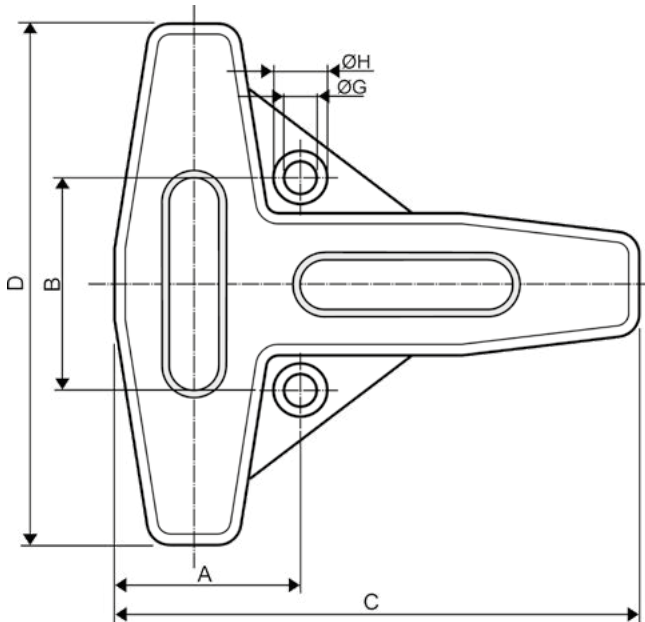

DESCRIPTION

**CROSS SPIRIT LEVEL 78
KREUZ-RICHTWAAGE 78**

BESCHREIBUNG

Execution:

- The CROSS SPIRIT LEVEL 78, according to DIN877 and DIN2276/1, is equipped with two measuring vials arranged in crosswise direction and can be screwed onto a measuring object. The measuring base is hand scraped
- The CROSS SPIRIT LEVEL 78 is available in various dimensions and sensitivities (see table below)
- 178-080-123-xxx: without wooden case
- 178-150-123-xxx: **with** wooden case

Function:

- The CROSS SPIRIT LEVEL 78 is specially designed for the simultaneous measuring or levelling of surfaces on machines, apparatus, etc.
- The main advantage of this spirit level is, that the inclination of both axis (X and Y axes) is visualised at the same time. This enables a quick levelling of a measuring object in a very easy way

Ausführung:

- Die KREUZ-RICHTWAAGE 78 nach DIN877 + DIN2276/1 ist mit zwei kreuzweise angeordneten Messlibellen ausgerüstet und kann auf ein Messobjekt aufgeschraubt werden. Die Messbasis ist handgeschabt
- Die KREUZ-RICHTWAAGE 78 ist in verschiedenen Abmessungen und Skalenteilungswerten lieferbar (siehe nachstehende Tabelle)
- 178-080-123-xxx: ohne Holzetui
- 178-150-123-xxx: **mit** Holzetui

Funktion:

- Die KREUZ-RICHTWAAGE 78 eignet sich hervorragend für das gleichzeitige Messen bzw. Ausrichten von Flächen an Maschinen, Apparaten, usw.
- Der grosse Vorteil dieser Richtwaage liegt darin, dass die Neigungen beider Achsen (X- und Y-Achse) gleichzeitig angezeigt werden. Dadurch ist ein schnelles Ausrichten eines Messobjektes sehr einfach