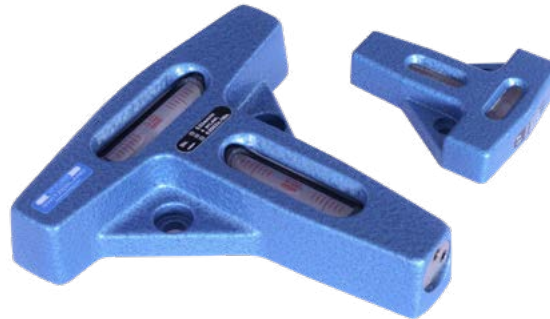

DESCRIPTION

**CROSS SPIRIT LEVEL 78
KREUZ-RICHTWAAGE 78**

BESCHREIBUNG

Execution:

- The CROSS SPIRIT LEVEL 78, according to DIN877 and DIN2276/1, is equipped with two measuring vials arranged in crosswise direction and can be screwed onto a measuring object. The measuring base is hand scraped
- The CROSS SPIRIT LEVEL 78 is available in various dimensions and sensitivities (see table below)
- 178-080-123-xxx: without wooden case
- 178-150-123-xxx: **with** wooden case

Function:

- The CROSS SPIRIT LEVEL 78 is specially designed for the simultaneous measuring or levelling of surfaces on machines, apparatus, etc.
- The main advantage of this spirit level is, that the inclination of both axis (X and Y axes) is visualised at the same time. This enables a quick levelling of a measuring object in a very easy way

Ausführung:

- Die KREUZ-RICHTWAAGE 78 nach DIN877 + DIN2276/1 ist mit zwei kreuzweise angeordneten Messlibellen ausgerüstet und kann auf ein Messobjekt aufgeschraubt werden. Die Messbasis ist handgeschabt
- Die KREUZ-RICHTWAAGE 78 ist in verschiedenen Abmessungen und Skalenteilungswerten lieferbar (siehe nachstehende Tabelle)
- 178-080-123-xxx: ohne Holzetui
- 178-150-123-xxx: **mit** Holzetui

Funktion:

- Die KREUZ-RICHTWAAGE 78 eignet sich hervorragend für das gleichzeitige Messen bzw. Ausrichten von Flächen an Maschinen, Apparaten, usw.
- Der grosse Vorteil dieser Richtwaage liegt darin, dass die Neigungen beider Achsen (X- und Y-Achse) gleichzeitig angezeigt werden. Dadurch ist ein schnelles Ausrichten eines Messobjektes sehr einfach